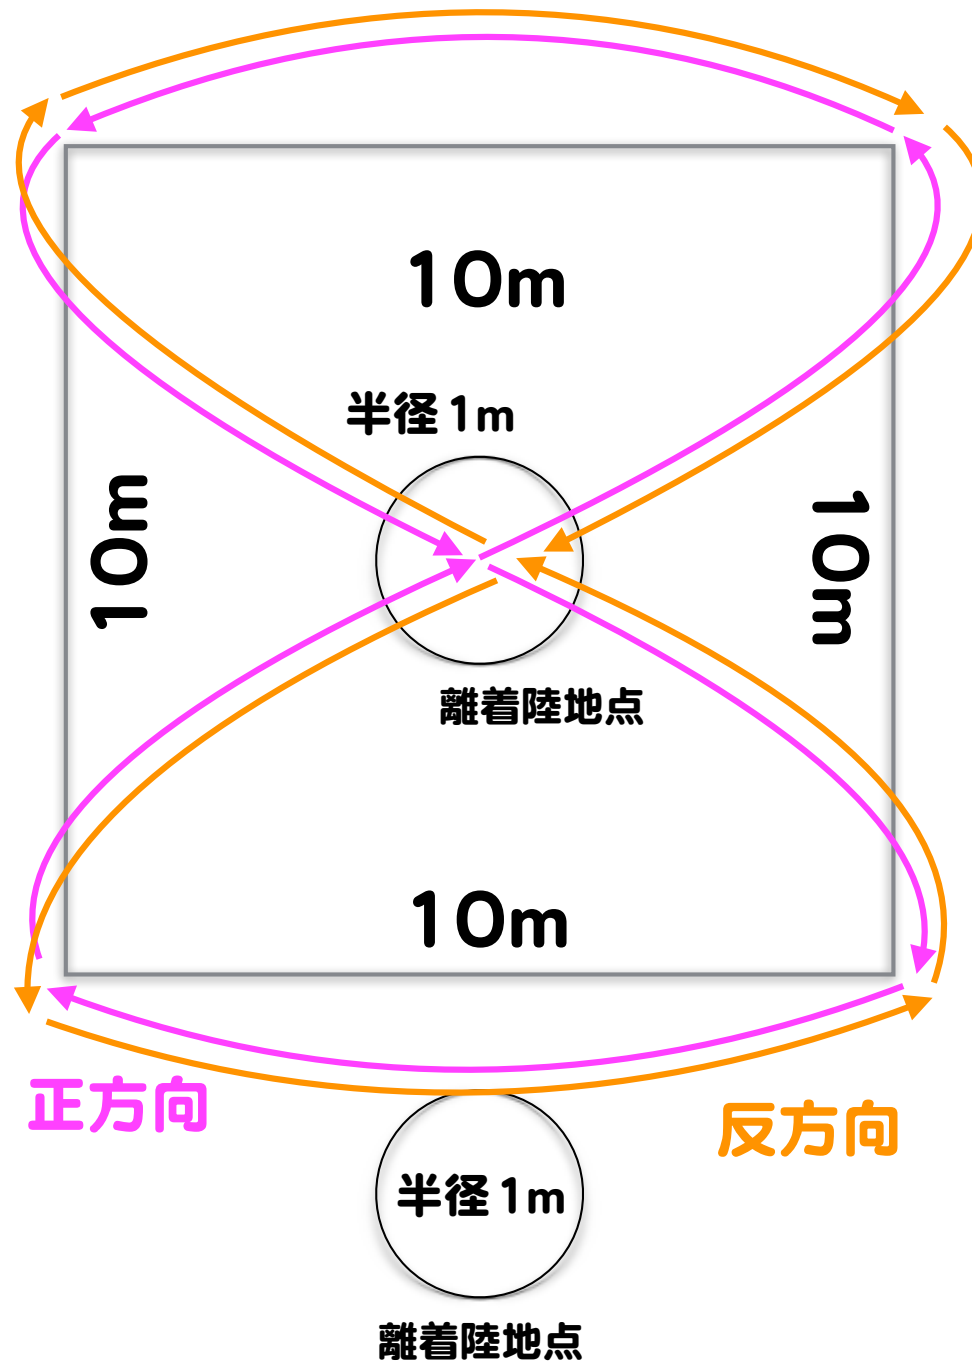

ドローン技能検定 カリキュラム

	項目	内容	想定時間
3級	STAGE1 (離着陸)	操縦者から2m以上離れた位置で、2mの高さまで離陸し、指定の範囲内(半径1mの範囲内)に着陸すること。 この飛行を3回連続して安定して行うことができること。	1分
	STAGE2 (ホバリング)	操縦者の目線の高さ(2m以上)において、10秒間ホバリングにより指定された範囲内にとどまることができること。着陸時には2秒以上、地面にとどまることができること。	2分
	STAGE3 (左右方向の移動)	指定された離陸地点から、左右方向に5m離れた着陸地点に移動し、この飛行を3回連続して安定して行うことができること。 離陸地点を出発し、左右往復して1回とする。	2分
	STAGE4 (前後方向の移動)	指定された離陸地点から、前後方向に5m離れた着陸地点に移動し、この飛行を3回連続して安定して行うことができること。 離陸地点を出発し、前後往復して1回とする。	2分
	STAGE5 (水平面内の飛行)	一定の高さを維持したまま、指定された地点(1辺10mの正方形の4か所)を順番に移動することができること。 この飛行を時計回り、反時計回り各1周を連続して安定して行うことが出来ること。	3分
		合計	10分

ドローン技能検定 レイアウト

3級

ドローンパイロット

2級

STAGE6
(対面飛行)

ドローンの向きは
常に後向き

ドローンパイロット

2級

STAGE7 (飛行の組合)

ドローンの向きは常に前向き

ドローンパイロット

2級

STAGE8
(水平方向に8の字)

ドローンの向きは
常に前向き

ドローンパイロット

1級

STAGE9
(前面飛行)

ドローンの向きは常に進行方向

ドローンパイロット

1級

STAGE 10
(対面飛行にて
水平方向に8の字)

ドローンの向きは
常に後向き

ドローンパイロット