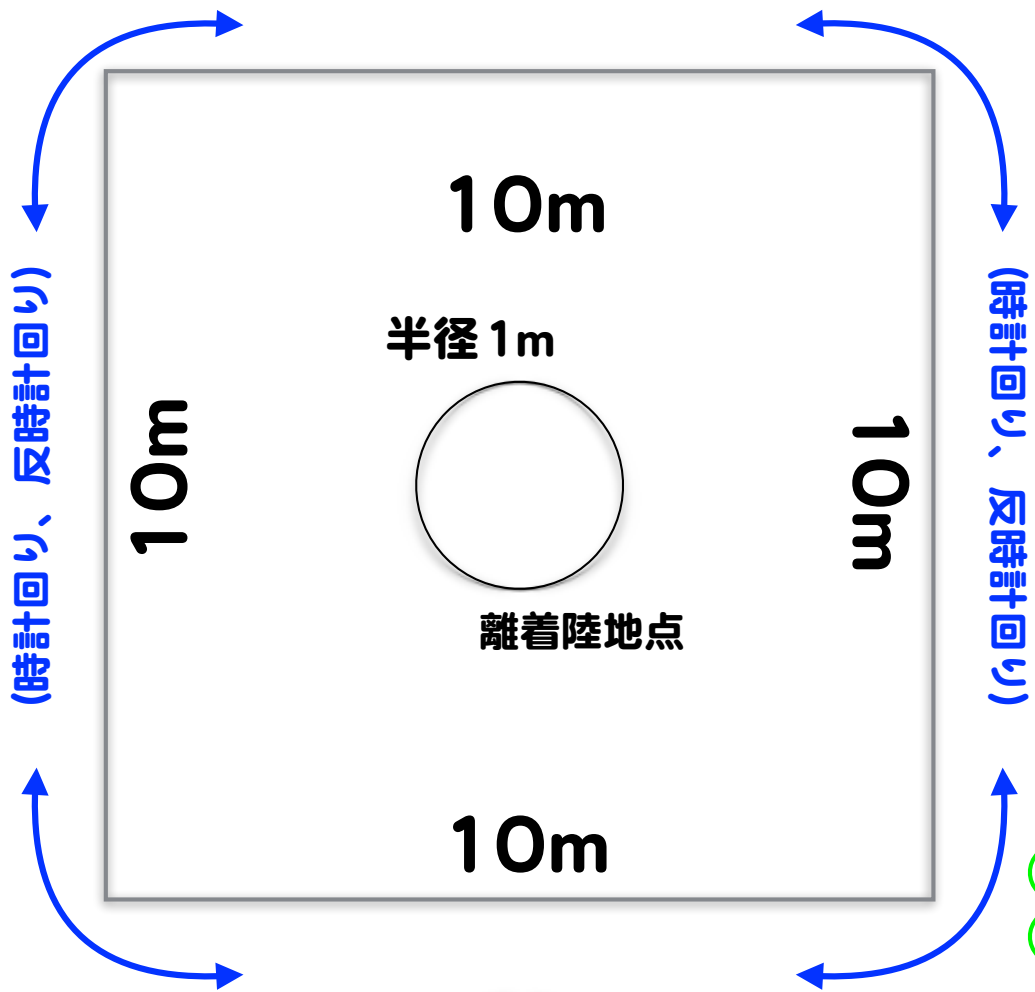

ドローン技能検定 レイアウト

3級

ドローンパイロット

2級

STAGE6
(対面飛行)

ドローンの向きは
常に後向き

ドローンパイロット

2級