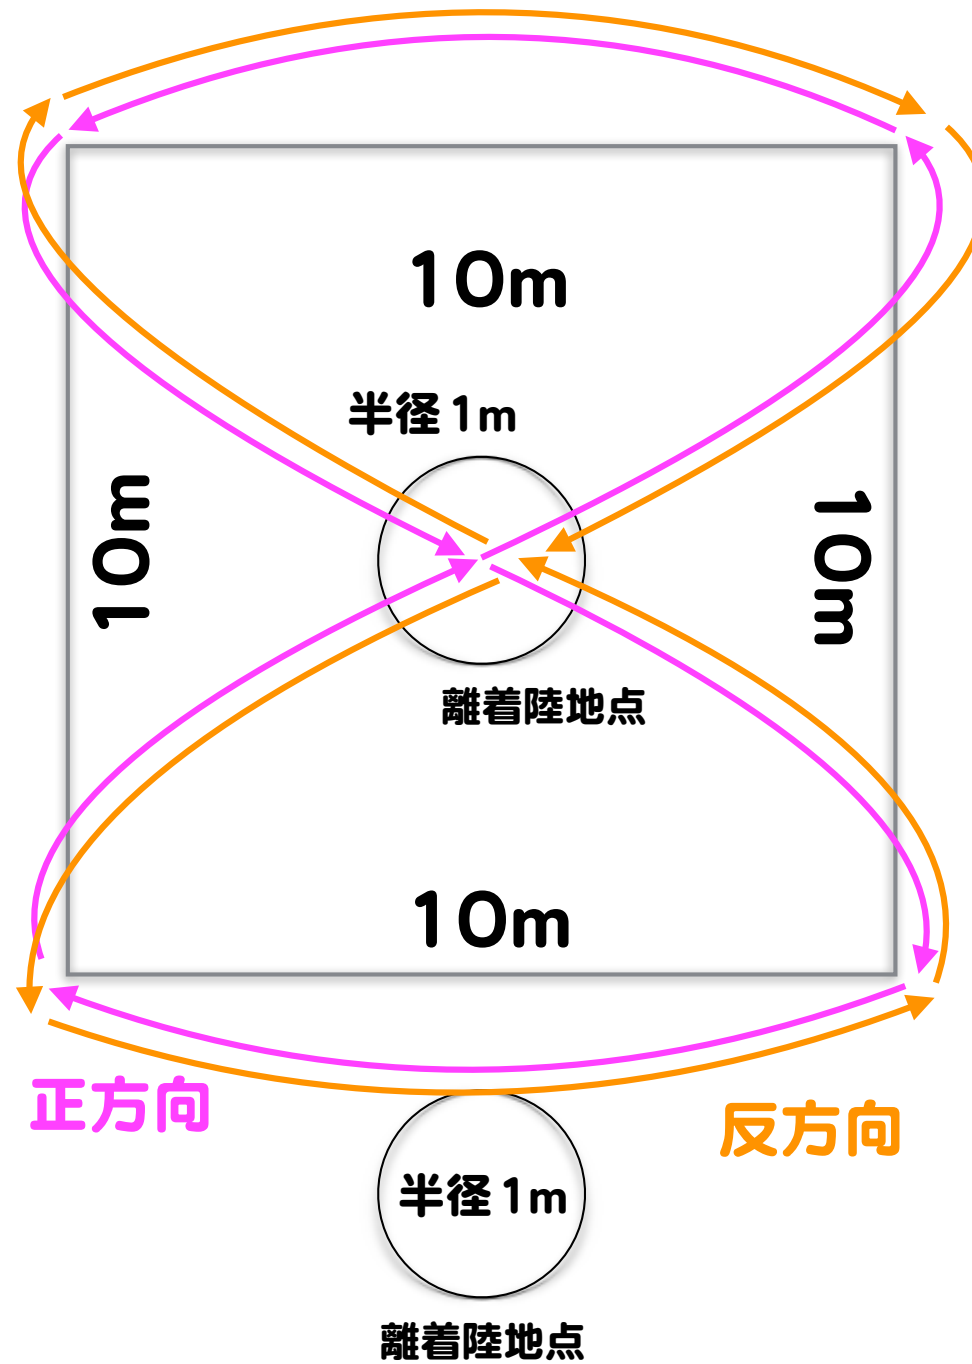

ドローン技能検定 カリキュラム

	項目	内容	想定時間
3級	STAGE1 (離着陸)	操縦者から2m以上離れた位置で、2mの高さまで離陸し、指定の範囲内(半径1mの範囲内)に着陸すること。 この飛行を3回連続して安定して行うことができること。	1分
	STAGE2 (ホバリング)	操縦者の目線の高さ(2m以上)において、10秒間ホバリングにより指定された範囲内にとどまることができること。着陸時には2秒以上、地面にとどまることができること。	2分
	STAGE3 (左右方向の移動)	指定された離陸地点から、左右方向に5m離れた着陸地点に移動し、この飛行を3回連続して安定して行うことができること。 離陸地点を出発し、左右往復して1回とする。	2分
	STAGE4 (前後方向の移動)	指定された離陸地点から、前後方向に5m離れた着陸地点に移動し、この飛行を3回連続して安定して行うことができること。 離陸地点を出発し、前後往復して1回とする。	2分
	STAGE5 (水平面内の飛行)	一定の高さを維持したまま、指定された地点(1辺10mの正方形の4か所)を順番に移動することができること。 この飛行を時計回り、反時計回り各1周を連続して安定して行うことが出来ること。	3分
		合計	10分

STAGE9
(前面飛行)

ドローンの向きは常に進行方向

ドローンパイロット

1級

STAGE 10
(対面飛行にて
水平方向に8の字)

ドローンの向きは
常に後向き

ドローンパイロット