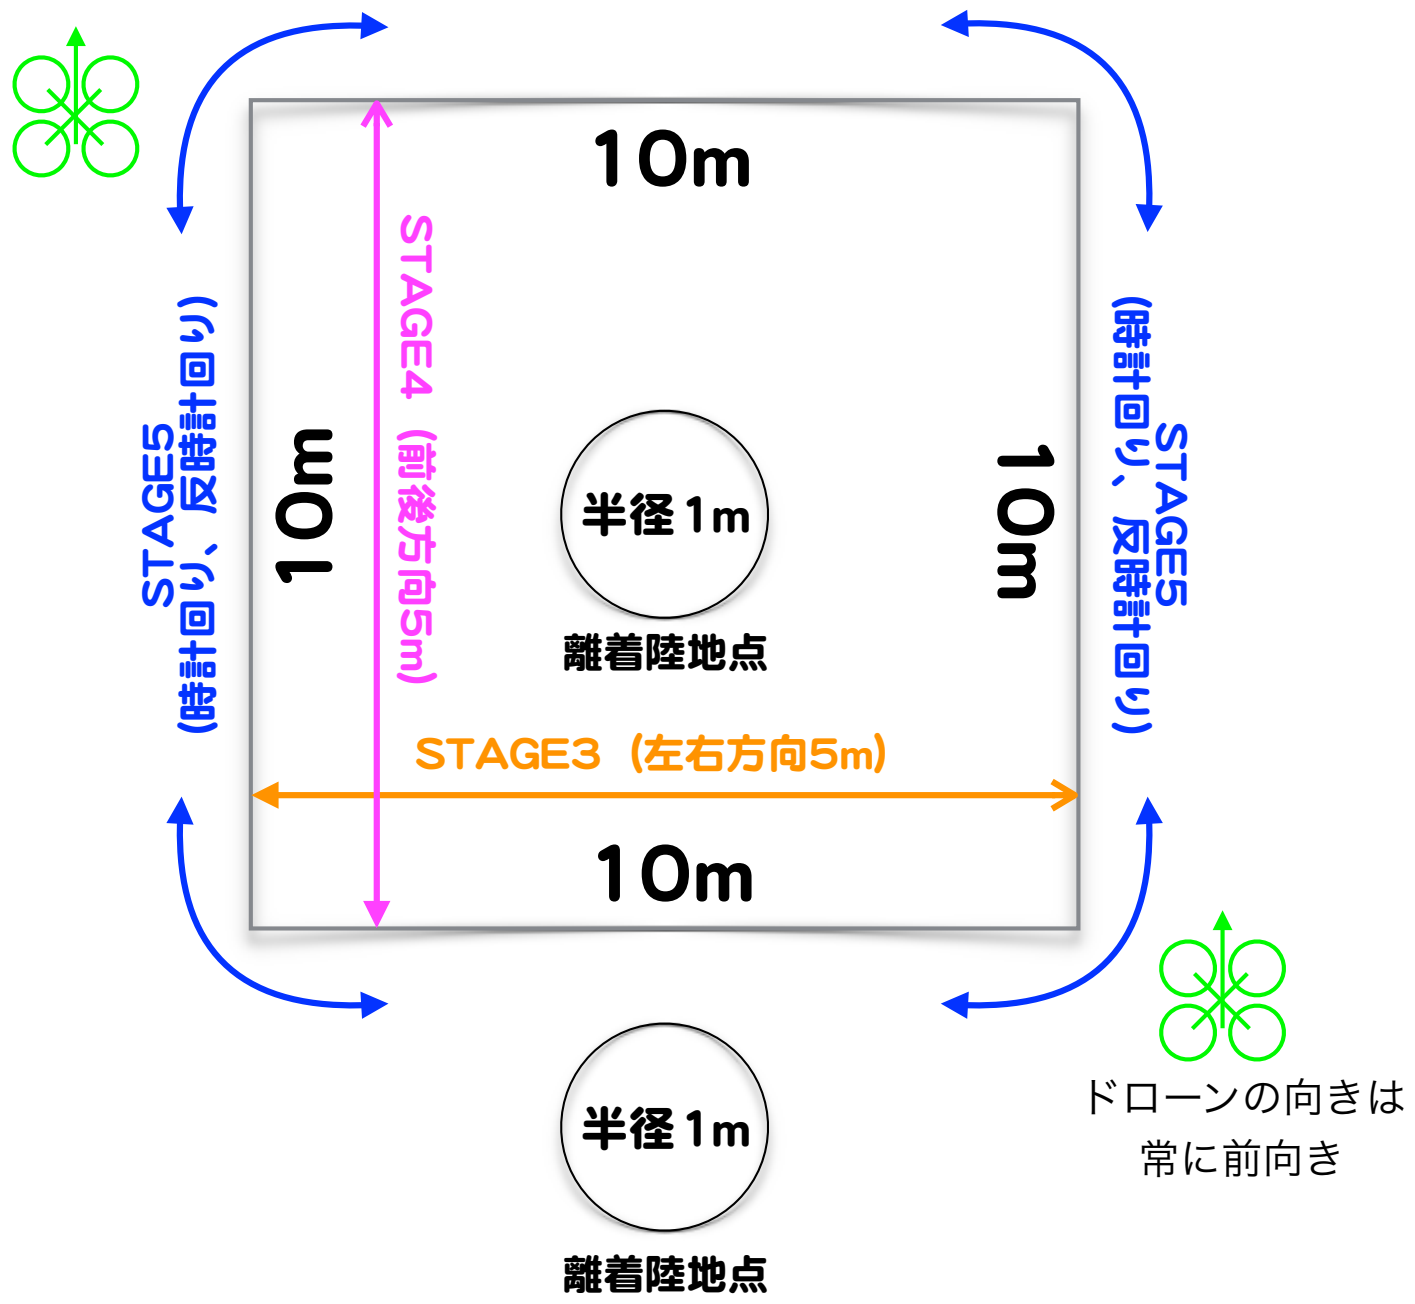

3級

ドローンパイロット