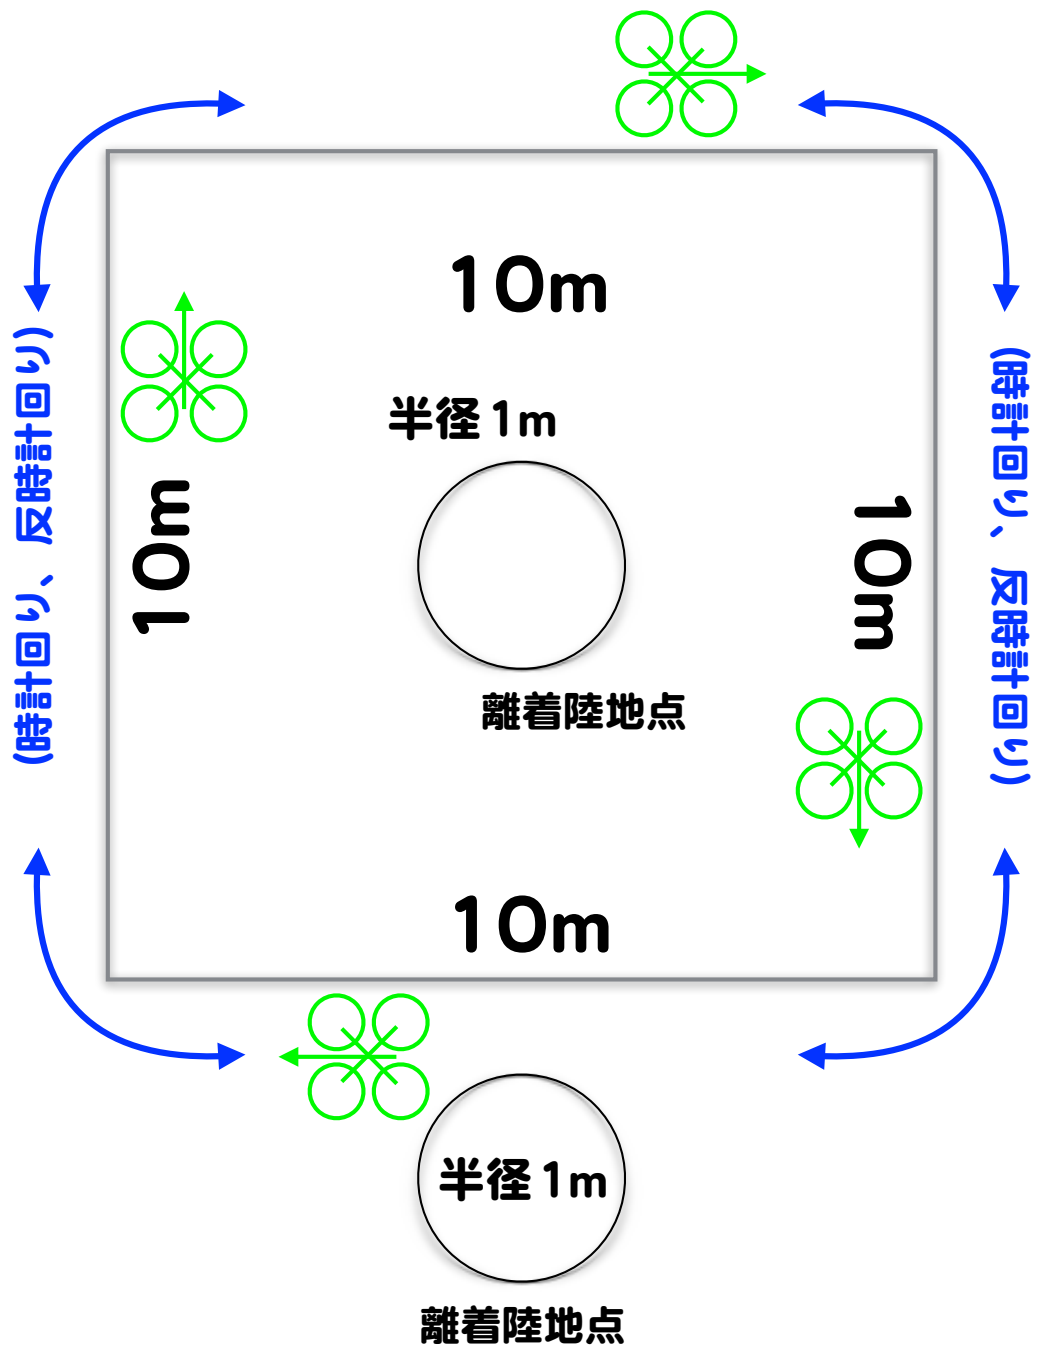

ドローン技能検定 カリキュラム

	項目	内容	想定時間
3級	STAGE1 (離着陸)	操縦者から2m以上離れた位置で、2mの高さまで離陸し、指定の範囲内(半径1mの範囲内)に着陸すること。 この飛行を3回連続して安定して行うことができること。	1分
	STAGE2 (ホバリング)	操縦者の目線の高さ(2m以上)において、10秒間ホバリングにより指定された範囲内にとどまることができること。着陸時には2秒以上、地面にとどまることができること。	2分
	STAGE3 (左右方向の移動)	指定された離陸地点から、左右方向に5m離れた着陸地点に移動し、この飛行を3回連続して安定して行うことができること。 離陸地点を出発し、左右往復して1回とする。	2分
	STAGE4 (前後方向の移動)	指定された離陸地点から、前後方向に5m離れた着陸地点に移動し、この飛行を3回連続して安定して行うことができること。 離陸地点を出発し、前後往復して1回とする。	2分
	STAGE5 (水平面内の飛行)	一定の高さを維持したまま、指定された地点(1辺10mの正方形の4か所)を順番に移動することができること。 この飛行を時計回り、反時計回り各1周を連続して安定して行うことが出来ること。	3分
		合計	10分

ドローン技能検定 レイアウト

3級

ドローンパイロット

2級

STAGE6
(対面飛行)

ドローンの向きは
常に後向き

ドローンパイロット

2級

STAGE7 (飛行の組合)

ドローンの向きは常に前向き

ドローンパイロット

2級

STAGE8
(水平方向に8の字)

ドローンの向きは
常に前向き

ドローンパイロット

1級

STAGE9
(前面飛行)

ドローンの向きは常に進行方向

ドローンパイロット

1級

STAGE 10
(対面飛行にて
水平方向に8の字)

ドローンの向きは
常に後向き

ドローンパイロット