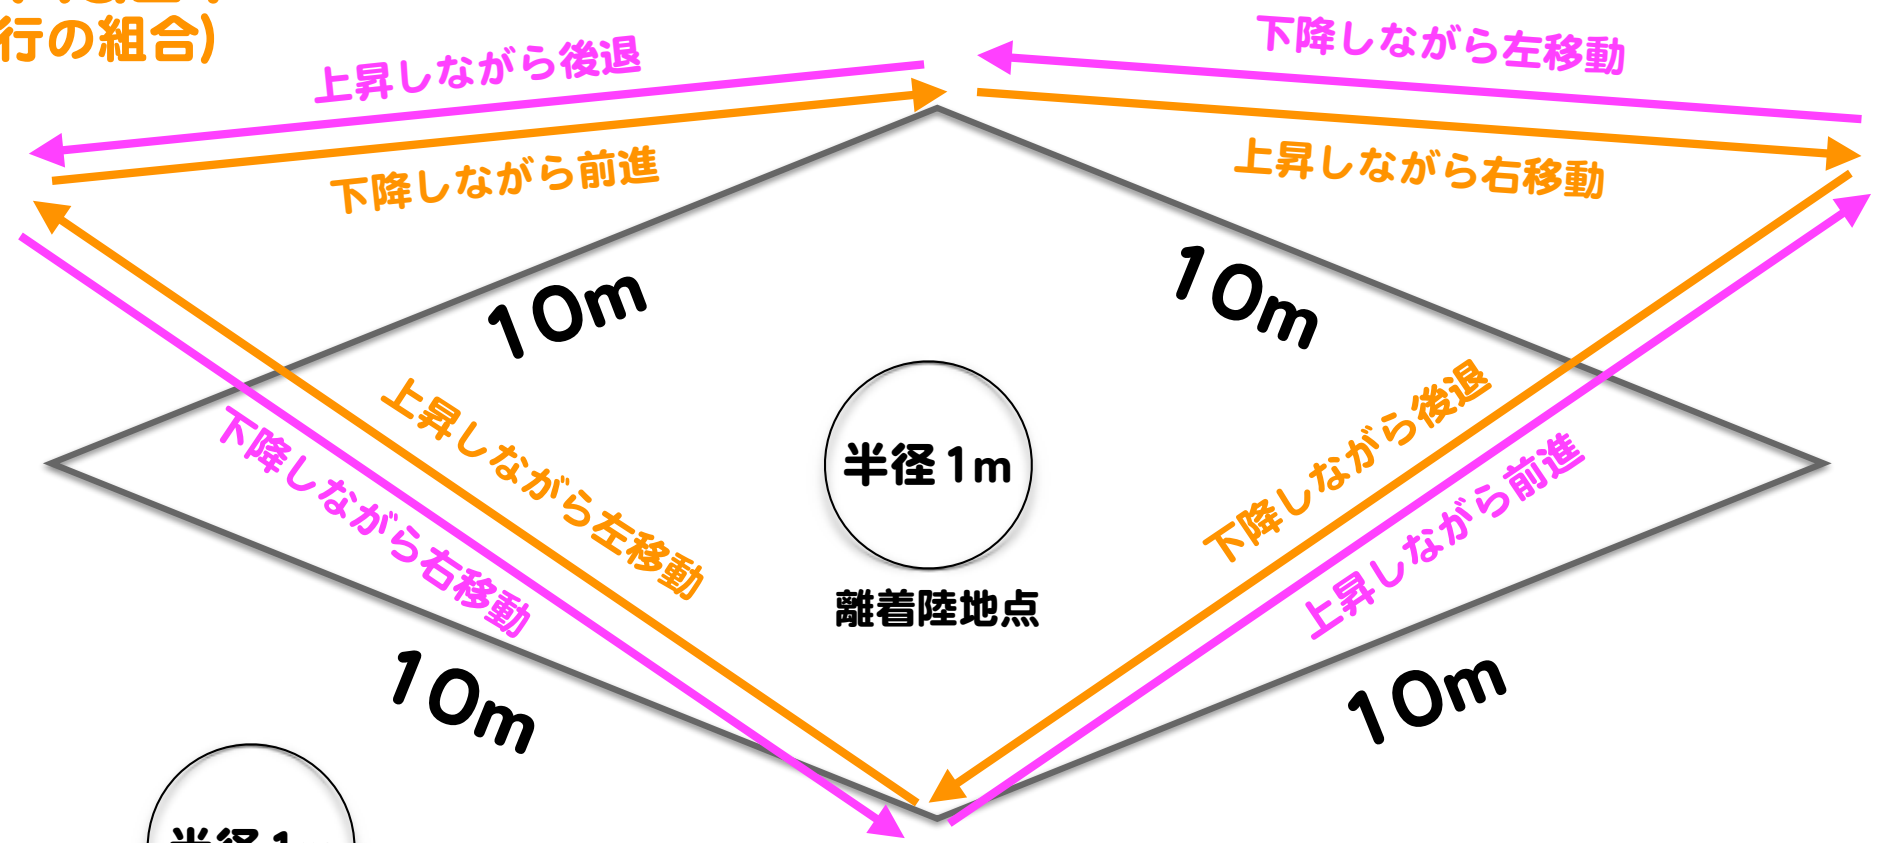

ドローン技能検定 レイアウト

3級

ドローンパイロット

2級

STAGE6
(対面飛行)

ドローンの向きは
常に後向き

ドローンパイロット

2級

STAGE7 (飛行の組合)

ドローンの向きは常に前向き

ドローンパイロット

2級

STAGE8
(水平方向に8の字)

ドローンの向きは
常に前向き

ドローンパイロット

1級